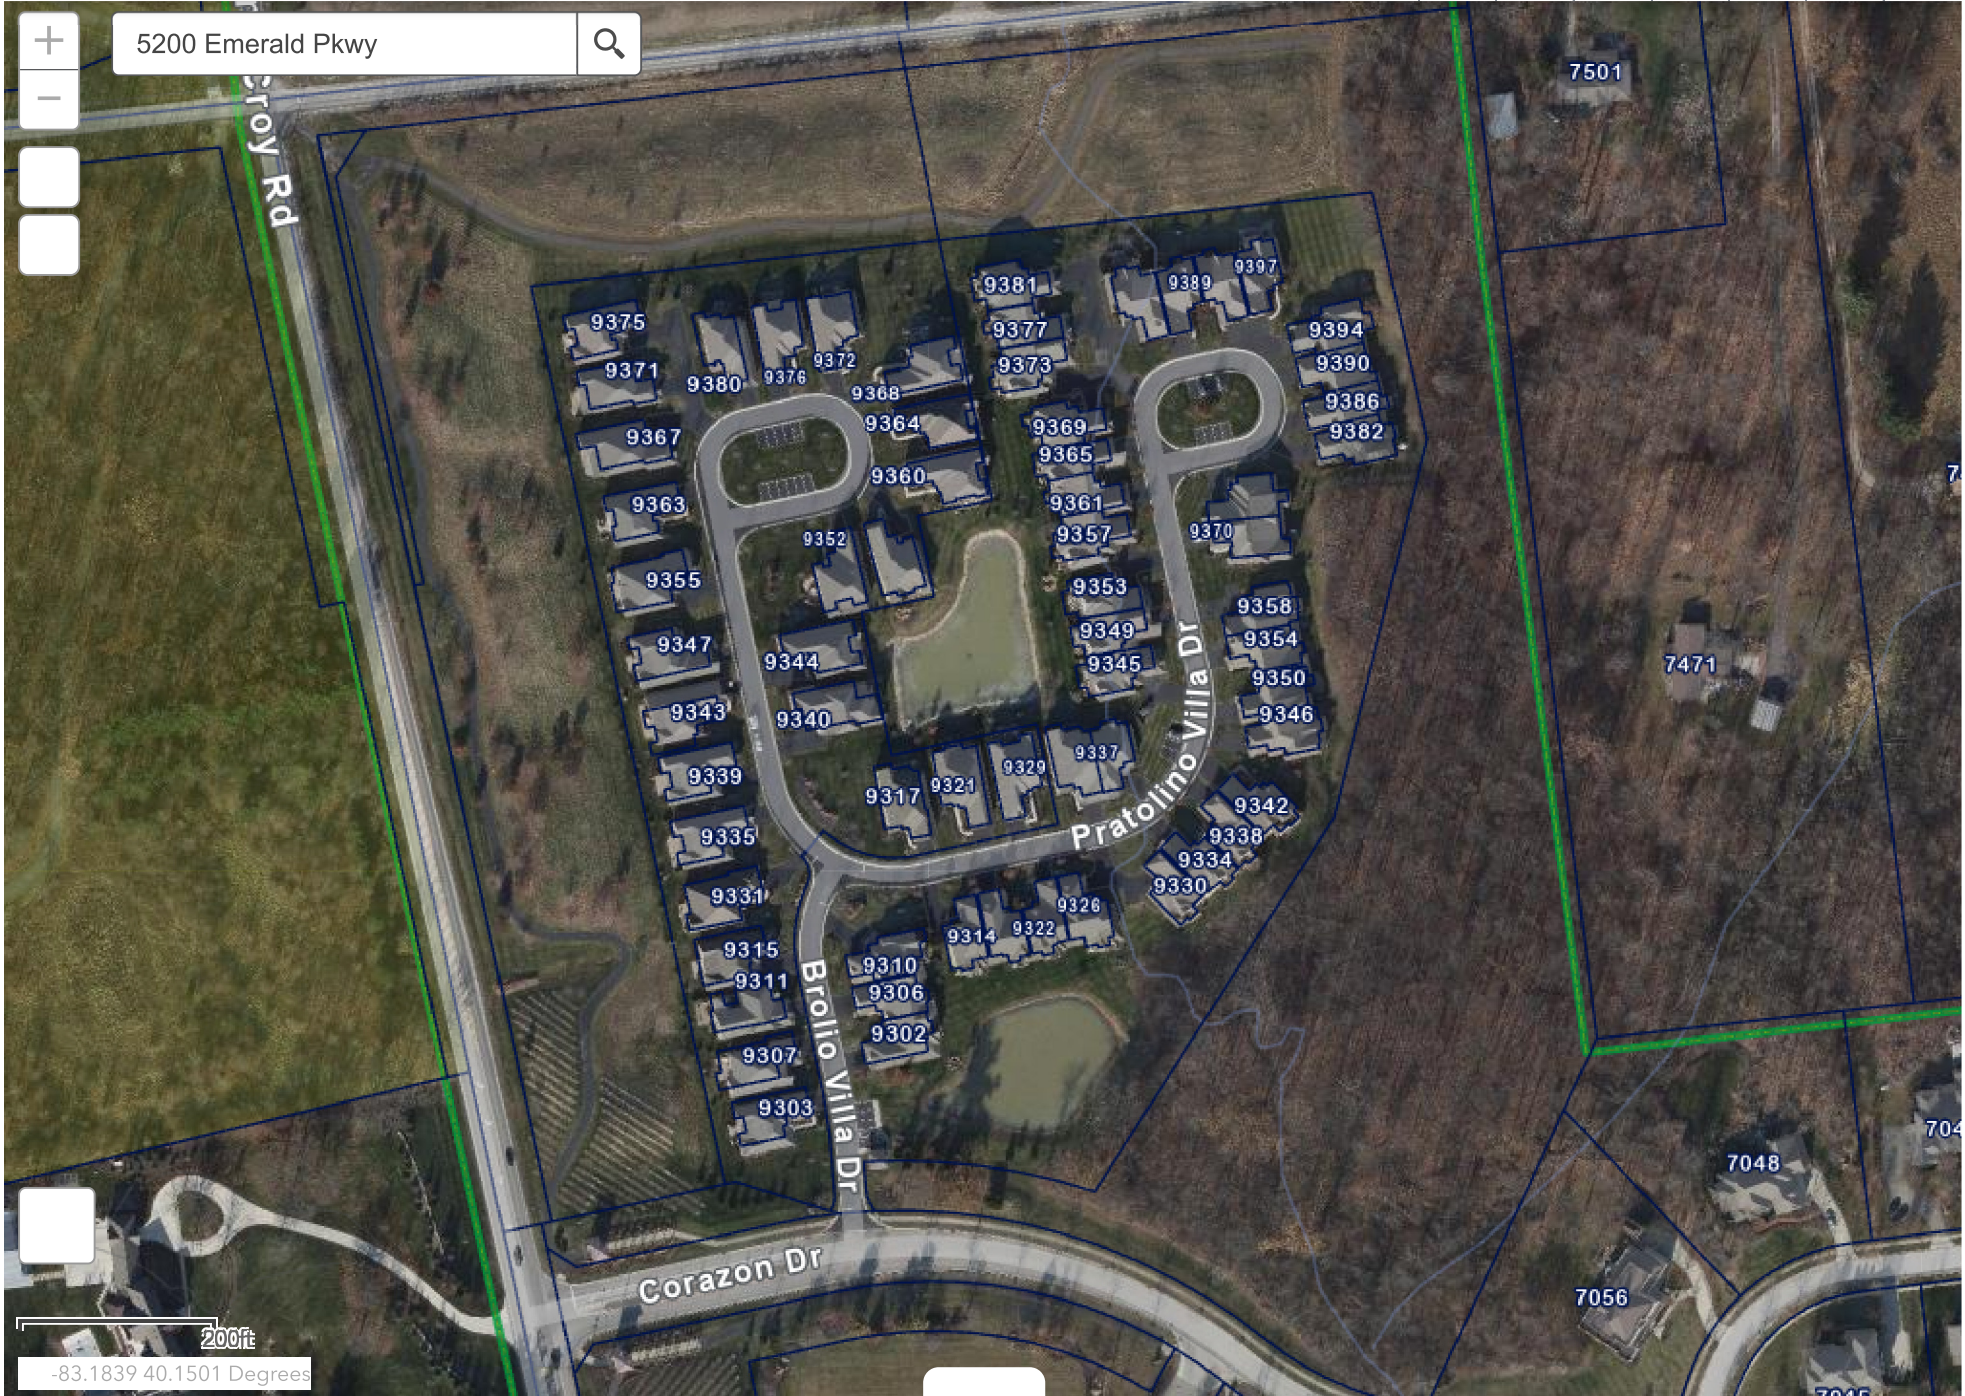

Dubscopy

5200 Emerald Pkwy

200ft
-83.1839 40.1501 Degrees